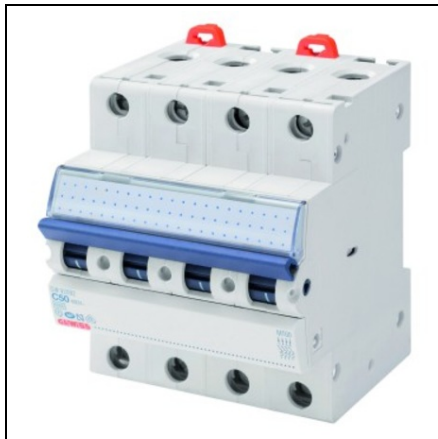

Furnizor: **Sc Trivolt Distribution SRL**
Reg. com.: J23/3300/2016
CIF: RO36421140
Adresa: Strada Apusului nr 3 (primul
sens giratoriu Tehodor Pallady-
Autostrada Soarelui), Catelu, Ilfov
Banca: BRD
IBAN: RO34BRDE441SV13182234410

**GEWISS SIGURANTA AUTOMATA - MT45 - 4P CHARACTERISTIC C
16A - 4 MODULE**

Nr. poli - 4P
Curent nominal - 16 A
Tensiune nominală U_n - 230-400 V
Nr. module EN 50022 - 4
Ware number - 85362010
Pret: 130,18 lei (TVA inclus)

Detalii online: <https://www.materialelectrice.ro/siguranta-automata-mt45-4p-characteristic-c-16a-4-module-212767>