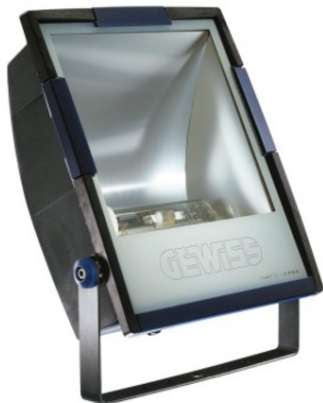

Furnizor: **Sc Trivolt Distribution SRL**
Reg. com.: J23/3300/2016
CIF: RO36421140
Adresa: Strada Apusului nr 3 (primul
sens giratoriu Tehodor Pallady-
Autostrada Soarelui), Catelu, Ilfov
Banca: BRD
IBAN: RO34BRDE441SV13182234410

**GEWISS PROIECTOR HORUS 3 - WITH LAMP - ASYMMETRICAL
RESTRICTED BEAM OPTIC - 400 W MT 1 KV E40 230 V-50 HZ - IP65 -
CLASS II - SMOKE GREY**

Aplicație - Exterior
Clasă de protecție IP - IP65
Cod IK - IK09
Clasă izolație - II
Glow Test conductori - 650 °C
Suprafață maximă expusă la vant - 0.235 m²
Distanță minimă de la obiectul iluminat - 1 m
Greutate (Kg) - 10.4
Culoare - Gri fum
Tensiune - 230 V - 50 HZ
Putere lampă - 400 W
Curent lampă - 3.4 A
Prindere/ Suport Lampă - E40
Lampă din dotare - MT*
Lampă inclusă - Da
Clasă de eficiență a lămpii furnizate - A
Clasă de eficiență a lămpilor compatibile - A ÷ A+
Optică - Focalizantă asimetrică
Poluare luminoasă - 0 cd/Klm
Garanție - 5 ani
Electrocod - 2443
Ware number - 94054010
Pret: 1 207,81 lei (TVA inclus)

Detalii online: <https://www.materialeelectrice.ro/proieCTOR-horus-3-with-lamp-asymmetrical-restricted-beam-optic-400-w-mt-1-kv-e40-230-v-50-hz-ip65-class-ii-smoke-grey-212423>