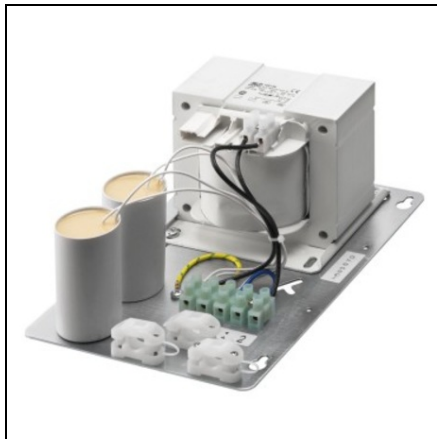

**GEWISS SUPPLY UNIT - 2000 W MT/MN 400 V-50 HZ - IP20 - CLASS I**

Clasă de protecție IP - IP20  
Clasă izolație - I  
Greutate (Kg) - 16.3  
Tensiune - 400 V - 50 HZ  
Lampa tip - MT/MN  
Putere lampă - 2000 W  
Curent lampă - 9.8-11.3 A  
Electrocod - 240  
Ware number - 94059900  
Pret: 1 750,85 lei (TVA inclus)

Detalii online: <https://www.materialelectrice.ro/supply-unit-2000-w-mt-mn-400-v-50-hz-ip20-class-i-212360>