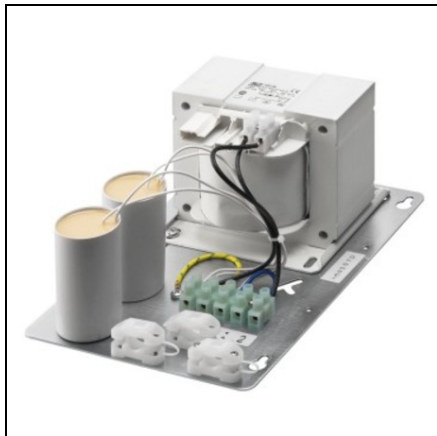

**GEWISS PROIECTOR COLOSSEUM - SUPPLY UNIT - 1000 W MT 230
V-50 HZ - IP20 - CLASS I**

Clasă de protecție IP - IP20
Clasă izolație - I
Greutate (Kg) - 8.8
Tensiune - 230 V - 50 HZ
Lampa tip - MT*
Putere lampă - 1000 W
Curent lampă - 8.25 A
Electrocod - 240
Ware number - 94059900
Pret: 1 042,72 lei (TVA inclus)

Detalii online: <https://www.materialelectrice.ro/proiector-colosseum-supply-unit-1000-w-mt-230-v-50-hz-ip20-class-i-212359>