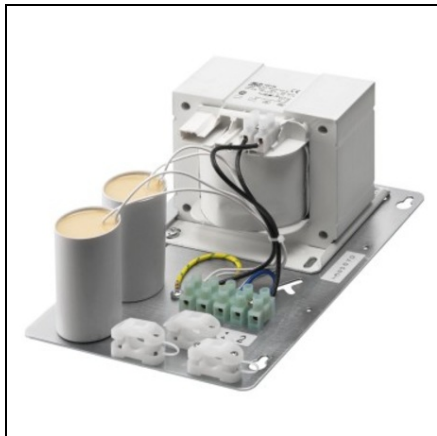

**GEWISS SUPPLY UNIT - 1000 W MT/MN/ST 230 V-50 HZ - IP20 -  
CLASS I**

Clasă de protecție IP - IP20  
Clasă izolație - I  
Greutate (Kg) - 11.5  
Tensiune - 230 V - 50 HZ  
Lampa tip - MT/MN/ST  
Putere lampă - 1000 W  
Curent lampă - 9.5-10.3 A  
Electrocod - 240  
Ware number - 94059900  
Pret: 1 259,32 lei (TVA inclus)