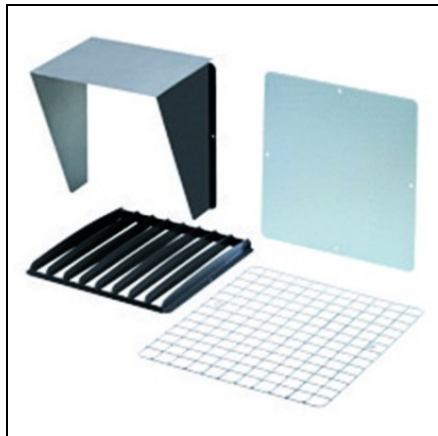

**GEWISS PROJECTOR MERCURIO 1 - BARN DOOR SHUTTER - SMOKE
GREY**

Descriere - InchizĂftor batant
Culoare - Gri fum
Electrocod - 240
Ware number - 94059900
Pret: 384,38 lei (TVA inclus)

Detalii online: <https://www.materialeelectrice.ro/proiector-mercurio-1-barn-door-shutter-smoke-grey-212305>