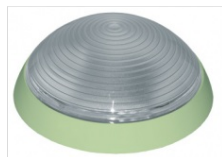

LOHUIS CORP ILUMINAT DE TAVAN SAU PERETE VERDE G20 1X60W
LOHUIS

Domeniu de utilizare

Corp de iluminat este ideal pentru interioare, **holuri si bai.**

Putere: 1 bec cu putere de maxim 60W. (incandescenta sau economice)

Descriere

Corpul este realizat din plastic

Abajurul este din policarbonat.

Dulie 1 x E.27

Se monteaza aparent pe tavan.

Specificatii tehnice:	
Tip:	12469
Putere:	1x60W
Dulie:	E.27
Tensiune alimentare:	230V
Frecventa:	50Hz
Grad protectie:	IP20
Diametru:	230 mm
Inaltime:	90 mm