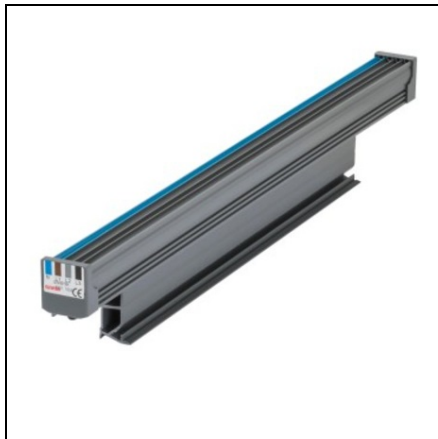

**GEWISS BAR FRAME FOR POWER SUPPLY OF MODULAR DEVICES -  
GWFIX 100 - 100A 4P 12 MODULE**

Bare - 100 A 4P  
Nr. module EN 50022 - 12  
Ware number - 85389099  
Pret: 87,28 lei (TVA inclus)

Detalii online: <https://www.materialelectrice.ro/bar-frame-for-power-supply-of-modular-devices-gwfix-100-100a-4p-12-module-209909>