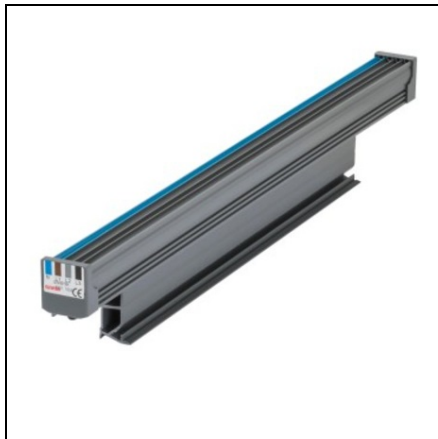

**GEWISS BAR FRAME FOR POWER SUPPLY OF MODULAR DEVICES -
GWFIX 100 - 100A 4P 12 MODULE**

Bare - 100 A 4P
Nr. module EN 50022 - 12
Ware number - 85389099
Pret: 87,19 lei (TVA inclus)

Detalii online: <https://www.materialelectrice.ro/bar-frame-for-power-supply-of-modular-devices-gwfix-100-100a-4p-12-module-209909>