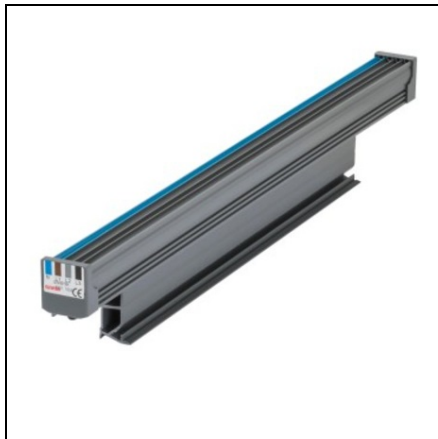

**GEWISS BAR FRAME FOR POWER SUPPLY OF MODULAR DEVICES -  
GWFIX 100 - 100A 2P L1/NEUTRAL 24 MODULE**

Bare - 100 A 2P (L1/Nul)  
Nr. module EN 50022 - 24  
Ware number - 85389099  
Pret: 108,58 lei (TVA inclus)

Detalii online: <https://www.materialelectrice.ro/bar-frame-for-power-supply-of-modular-devices-gwfix-100-100a-2p-l1-neutral-24-module-209908>