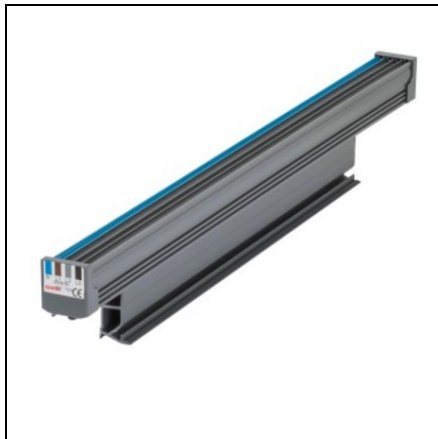

**GEWISS BAR FRAME FOR POWER SUPPLY OF MODULAR DEVICES -  
GWFIX 100 - 100A 2P L1/NEUTRAL 24 MODULE**

Bare - 100 A 2P (L1/Nul)  
Nr. module EN 50022 - 24  
Ware number - 85389099  
Pret: 108,53 lei (TVA inclus)

Detalii online: <https://www.materialelectrice.ro/bar-frame-for-power-supply-of-modular-devices-gwfix-100-100a-2p-l1-neutral-24-module-209908>