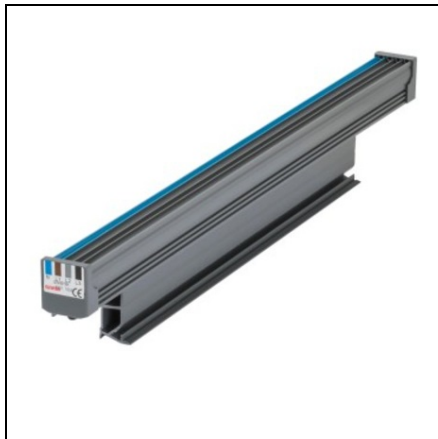

**GEWISS BAR FRAME FOR POWER SUPPLY OF MODULAR DEVICES -
GWFIX 100 - 100A 2P L1/NEUTRAL 18 MODULE**

Bare - 100 A 2P (L1/Nul)
Nr. module EN 50022 - 18
Ware number - 85389099
Pret: 85,17 lei (TVA inclus)

Detalii online: <https://www.materialelectrice.ro/bar-frame-for-power-supply-of-modular-devices-gwfix-100-100a-2p-l1-neutral-18-module-209907>