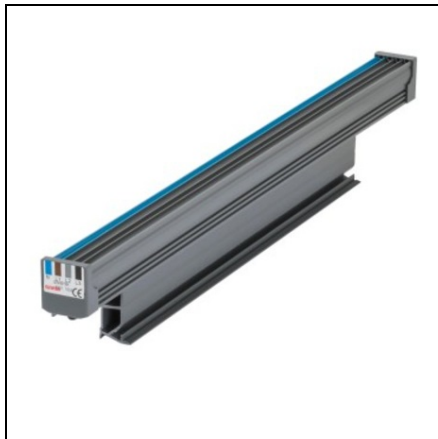

**GEWISS BAR FRAME FOR POWER SUPPLY OF MODULAR DEVICES -
GWFIX 100 - 100A 2P L1/NEUTRAL 12 MODULE**

Bare - 100 A 2P (L1/Nul)
Nr. module EN 50022 - 12
Ware number - 85389099
Pret: 49,97 lei (TVA inclus)

Detalii online: <https://www.materialelectrice.ro/bar-frame-for-power-supply-of-modular-devices-gwfix-100-100a-2p-l1-neutral-12-module-209906>