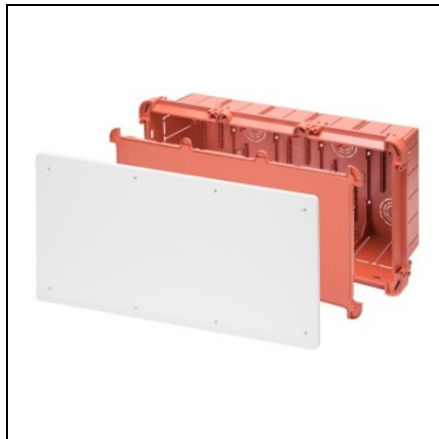

GEWISS DOZA LEGATURI FOR SIDE-BY-SIDE ASSEMBLY FOR UPRIGHTS - DIMENSIONS 520X260X121 - PLAIN PLUMBABLE LID - WHITE RAL9016

Dim. exterioare LxHxP (mm) - 520x260x121
Predispunere compartimente - 5
Putere max disipabilĂf (W) - 30
Ware number - 85381000
Pret: 188,42 lei (TVA inclus)

Detalii online: <https://www.materialeelectrice.ro/doza-legaturi-for-side-by-side-assembly-for-uprights-dimensions-520x260x121-plain-plumbable-lid-white-ral9016-209884>