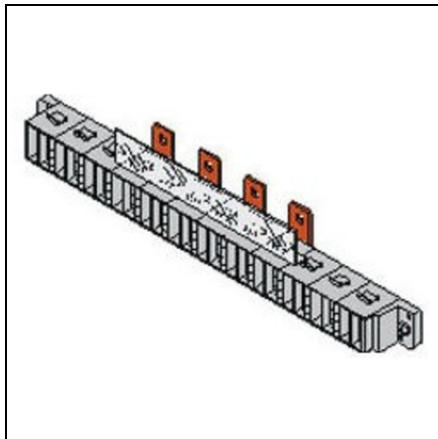

**GEWISS DIVIDER MODULAR DEVICE POWER SUPPLY - GWFIX 250 -
63A 24M FOR CVX 160E**

Curent maxim releu termic - 63 A
Nr. ieșiri - 12 (4P) / 24 (2P)
Module - 24
Pentru tablouri - CVX 160 E
Ware number - 85389099
Pret: 951,46 lei (TVA inclus)

Detalii online: <https://www.materialelectrice.ro/divider-modular-device-power-supply-gwfix-250-63a-24m-for-cvx-160e-209830>