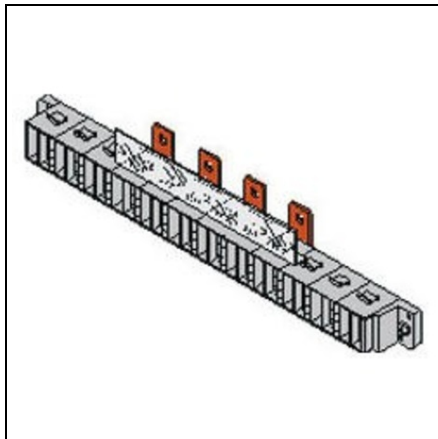

**GEWISS DIVIDER MODULAR DEVICE POWER SUPPLY - GWFIX 250 -
63A 24M FOR CVX 160E**

Curent maxim releu termic - 63 A
Nr. ieÅŸiri - 12 (4P) / 24 (2P)
Module - 24
Pentru tablouri - CVX 160 E
Ware number - 85389099
Pret: 950,98 lei (TVA inclus)

Detalii online: <https://www.materialeelectrice.ro/divider-modular-device-power-supply-gwfix-250-63a-24m-for-cvx-160e-209830>