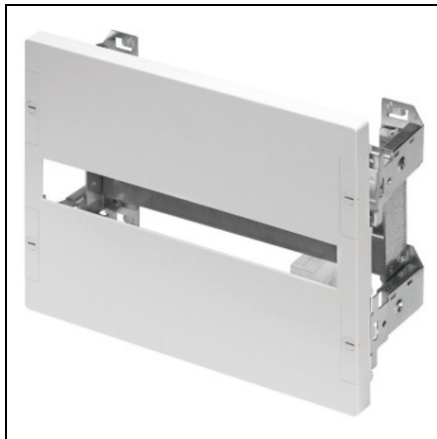

**GEWISS KIT OF MOULDED-CASE DEVICES AND SEPARATORS -
FIXING ON PLATE - MSS250 - FOR BOARDS 800MM - GREY RAL7035**

Culoare - Gri RAL 7035
Inflătime - 2 Module
Pentru tablouri bazăf (mm) - 800
Dotăfri - Accesorii de fixare
Tip MMS de separare - MSS 250
Fixare dispozitiv - Pe placăf
Adecvat pentru - 46QP - 46QM - 46QX
Electrocod - 0303
Ware number - 85389099
Pret: 255,04 lei (TVA inclus)

Detalii online: <https://www.materialeelectrice.ro/kit-of-moulded-case-devices-and-separators-fixing-on-plate-mss250-for-boards-800mm-grey-ral7035-209750>