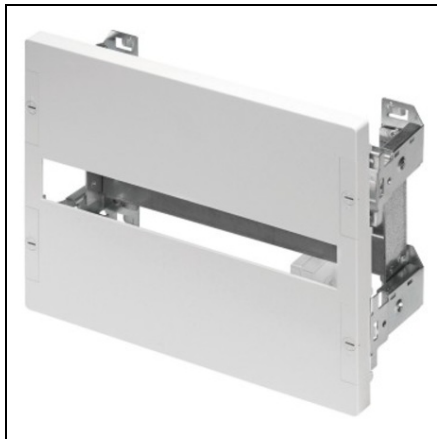

**GEWISS KIT OF MOULDED-CASE DEVICES AND SEPARATORS -
FIXING ON PLATE - MSS250 - FOR BOARDS 585MM - GREY RAL7035**

Culoare - Gri RAL 7035
InĂflĂfime - 2 Module
Pentru tablouri bazĂf (mm) - 585
DotĂfri - Accesorii de fixare
Tip MMS de separare - MSS 250
Fixare dispozitiv - Pe placĂf
Adecvat pentru - 46QP - 46QM - 46QX
Electrocod - 0303
Ware number - 85389099
Pret: 220,28 lei (TVA inclus)

Detalii online: <https://www.materialeelectrice.ro/kit-of-moulded-case-devices-and-separators-fixing-on-plate-mss250-for-boards-585mm-grey-ral7035-209749>