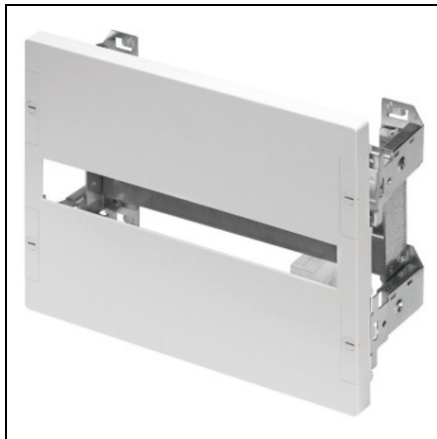

**GEWISS KIT OF MOULDED-CASE DEVICES AND SEPARATORS -
FIXING ON PLATE - MSS250 - FOR BOARDS 515MM - GREY RAL7035**

Culoare - Gri RAL 7035
InĂflĂfime - 2 Module
Pentru tablouri bazĂf (mm) - 515
DotĂfri - Accesorii de fixare
Tip MMS de separare - MSS 250
Fixare dispozitiv - Pe placĂf
Adecvat pentru - 46QP - 46QM - 46QX
Electrocod - 0303
Ware number - 85389099
Pret: 211,56 lei (TVA inclus)

Detalii online: <https://www.materialeelectrice.ro/kit-of-moulded-case-devices-and-separators-fixing-on-plate-mss250-for-boards-515mm-grey-ral7035-209748>