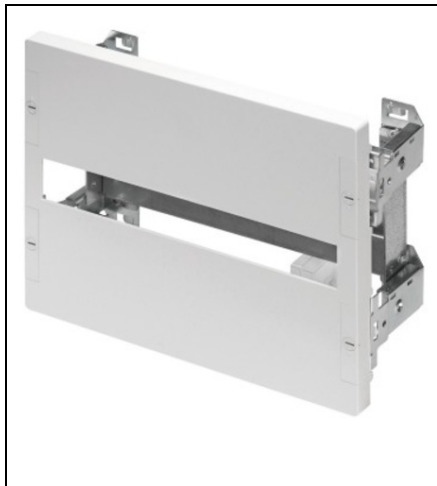

**GEWISS KIT OF MOULDED-CASE DEVICES AND SEPARATORS -
FIXING ON PLATE AND DIN RAIL - MTX160C/160/250 - BD - MSS160 -
FOR BOARDS B=405MM -GREY RAL7035**

Culoare - Gri RAL 7035
InflĂtime - 2 Module
Pentru tablouri bazĂf (mm) - 405
DotĂfri - Accesorii de fixare
Tip dispozitiv MSX - MSX/M 160c - MSX/M 250c - MSX/D 125 - MSX/D 160 - MSX/D 250
PoziĂionare a diferenĂfialului - Forma "L"
Tip MMS de separare - MSS 160
Fixare dispozitiv - PlacĂf, element DIN EN 50022
Adecvat pentru - 46QP - 46QM - 46QX
Electrocod - 0303
Ware number - 85389099
Pret: 223,74 lei (TVA inclus)

Detalii online: <https://www.materialeelectrice.ro/kit-of-moulded-case-devices-and-separators-fixing-on-plate-and-din-rail-mtx160c-160-250-bd-mss160-for-boards-b-405mm-grey-ral7035-209744>