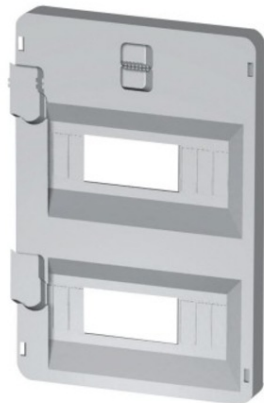

**GEWISS FRONT PANEL WITH WINDOWS 14 MODULE 316X396
ENCLOSURES - GREY RAL7035**

Culoare - Gri RAL 7035
Caracteristici - FĂfrĂf halogen
Adecvat pentru - Disjunctoare caps. max 160 A
Pentru tablouri LxH (mm) - 316x396
Nr. module EN 50022 - 14
Pentru tablouri - 44 CEP
Electrocod - 1310
Ware number - 85389099
Pret: 58,11 lei (TVA inclus)

Detalii online: <https://www.materialeelectrice.ro/front-panel-with-windows-14-module-316x396-enclosures-grey-ral7035-209598>