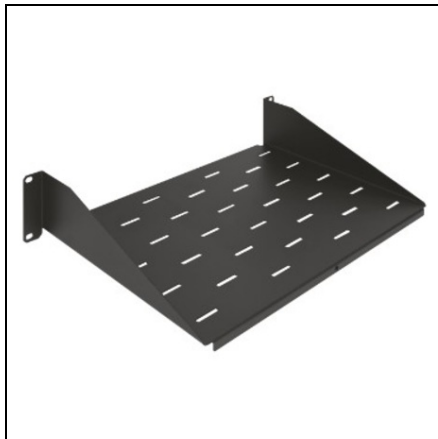

GEWISS 10" FIXED SHELF - DEPTH 150MM - 1U - BLACK

Descriere - 10" fixed shelf
Caracteristici - Depth 150 mm
Load capacity (Kg) - 10
Material - Oel
Finisare - Wrinkle
Culoare - Negru RAL 9005
Unitate de cablaj - 1U
Adancime - 150 mm
Electrocod - 3752
Ware number - 85389099
Pret: 143,66 lei (TVA inclus)

Detalii online: <https://www.materialelectrice.ro/10-fixed-shelf-depth-150mm-1u-black-209221>