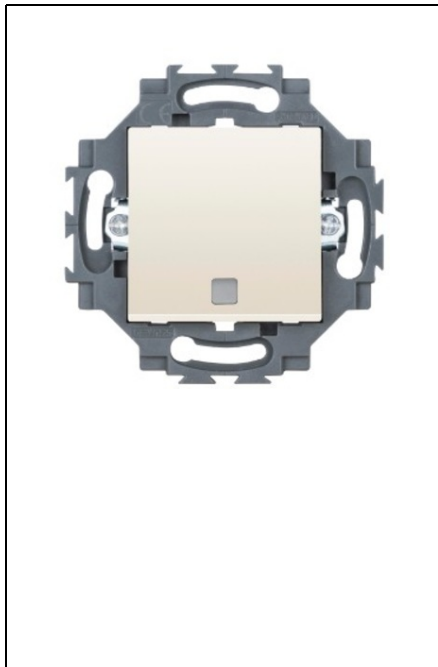

**GEWISS INTRERUPATOR CAP SCARA 1P 250V AC - QUICK WIRING  
TERMINALS - 10AX - BACKLIT - WITH REPLACEABLE LENS - IVORY -  
DAHLIA**

Categorie - Cap scarĂf  
TastĂf - Cu lentilĂf neutrĂf inlocuibilĂf  
Culoare - FildeĂf  
Material - Tehnopolimer  
Finisare - Lucios  
Descriere - 1P - 10 AX cu localizare luminoasĂf  
Tensiune - 250 V, ac  
Tip borne - FĂfĂf ĂfĂfĂf  
Prindere - Cu gheare/ĂfĂfĂf  
Rated power of 230V LED lamps - 100 W  
Glow test conductori - 850 °C  
Termo-presiune cu bilĂf - 125 °C  
RezistenĂf la tensiunea de test - 2000 V la 50 Hz pentru 1 minut  
RezistenĂfa izolaĂfiei - > 5 MOhm  
FuncĂfionare prelungitĂf (nr. de schimbĂfri de poziĂfii) - 40.000 la In 250 V ac  
cos $\phi$ =0,6  
Strangere terminal la tracĂfiune cablu - 30 N  
Capacitate strangere terminal - Cabluri rigide 0,5-2x2,5 mm<sup>2</sup>  
Standard - EN 60669-1; 2014/35/EU  
Ware number - 85365080  
Pret: 32,35 lei (TVA inclus)

Detalii online: <https://www.materialeelectrice.ro/intrerupator-cap-scara-1p-250v-ac-quick-wiring-terminals-10ax-backlit-with-replaceable-lens-ivory-dahlia-209088>