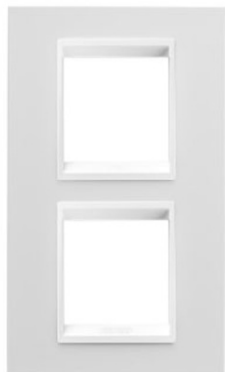

**GEWISS PLACA ORNAMENT CPROIECTOR HORUS LUX  
INTERNATIONAL - IN TECHNOPLYMER - 2+2 MODUL VERTICAL  
CENTER DISTANCE 71MM - WHITE MONOCHROME - CPROIECTOR  
HORUS**

Familie - LUX Internațional  
Descriere - 2+2 module  
Tip - Vertical  
Culoare - Monocrom alb  
Material - Tehnopolimer  
Finisare - Lucios  
Pentru montaj suport - GW16821, GW16822, GW16823  
Glow test conductori - 650 °C  
Termo-presiune cu bilă - 70 °C  
Standard - EN 60669-1  
Electrocod - 0110  
Ware number - 85389099  
Pret: 60,31 lei (TVA inclus)

Detalii online: <https://www.materialeelectrice.ro/placa-ornament-cproieCTOR-horus-lux-international-in-technopolymer-2-2-modul-vertical-center-distance-71mm-white-monochrome-cproieCTOR-horus-208594>