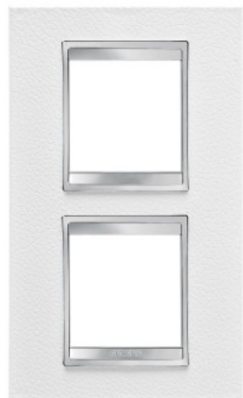

**GEWISS PLACA ORNAMENT CPROIECTOR HORUS LUX
INTERNATIONAL - IN TECHNOPLYMER LEATHER FINISHING - 2+2
MODUL VERTICAL CENTRE DISTANCE 71MM - WHITE - CPROIECTOR
HORUS**

Familie - LUX Internațional
Descriere - 2+2 module
Tip - Vertical
Culoare - Alb
Material - Tehnopolimer
Finisare - Efect de piele
Pentru montaj suport - GW16821, GW16822, GW16823
Glow test conductori - 650 °C
Termo-presiune cu bilă - 70 °C
Standard - EN 60669-1
Electrocod - 0110
Ware number - 85389099
Pret: 125,12 lei (TVA inclus)

Detalii online: <https://www.materialeelectrice.ro/placa-ornament-cproiector-horus-lux-international-in-technopolymer-leather-finishing-2-2-modul-vertical-centre-distance-71mm-white-cproiector-horus-208587>