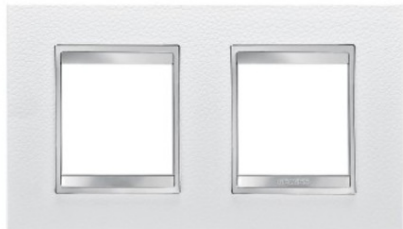

**GEWISS PLACA ORNAMENT CPROIECTOR HORUS LUX
INTERNATIONAL - IN TECHNOPLYMER LEATHER FINISHING - 2+2
MODUL HORIZONTAL - WHITE - CPROIECTOR HORUS**

Familie - LUX Internațional
Descriere - 2+2 module
Tip - Orizontal
Culoare - Alb
Material - Tehnopolimer
Finisare - Efect de piele
Pentru montaj suport - GW16821, GW16822, GW16823
Glow test conductori - 650 °C
Termo-presiune cu bilă - 70 °C
Standard - EN 60669-1
Electrocod - 0110
Ware number - 85389099
Pret: 125,13 lei (TVA inclus)

Detalii online: <https://www.materialelectrice.ro/placa-ornament-cproieCTOR-horus-lux-international-in-technopolymer-leather-finishing-2-2-modul-horizontal-white-cproieCTOR-horus-208568>