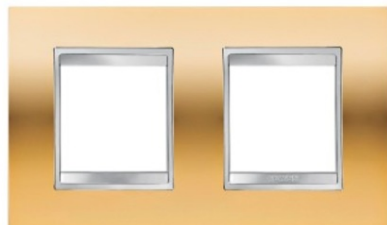

**GEWISS PLACA ORNAMENT CPROIECTOR HORUS LUX
INTERNATIONAL - IN METALLISED TECHNOLOGY - 2+2 MODUL
HORIZONTAL - GOLD - CPROIECTOR HORUS**

Familie - LUX Internațional
Descriere - 2+2 module
Tip - Orizontal
Culoare - Aur
Material - Tehnopolimer
Finisare - Lucios
Pentru montaj suport - GW16821, GW16822, GW16823
Glow test conductori - 650 °C
Termo-presiune cu bilă - 70 °C
Standard - EN 60669-1
Electrocod - 0110
Ware number - 85389099
Pret: 125,04 lei (TVA inclus)