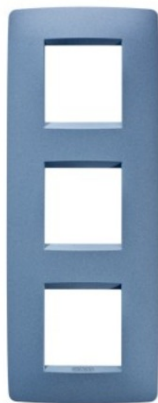

Furnizor: **Sc Trivolt Distribution SRL**
Reg. com.: J23/3300/2016
CIF: RO36421140
Adresa: Strada Apusului nr 3 (primul
sens giratoriu Tehodor Pallady-
Autostrada Soarelui), Catelu, Ilfov
Banca: BRD
IBAN: RO34BRDE441SV13182234410

**GEWISS PLACA ORNAMENT CPROIECTOR HORUS ONE - IN PAINTED
TECHNOPOLYMER - 2+2+2 MODUL VERTICAL - SEA BLUE -
CPROIECTOR HORUS**

Familie - ONE Internațional
Descriere - 2+2+2 module
Tip - Vertical
Culoare - Bleumarin
Material - Tehnopolimer
Finisare - Efect texturat
Pentru montaj suport - GW16821, GW16822, GW16823
Pentru dozaj - Rotund/Pătrat
Glow test conductori - 650 °C
Termo-presiune cu bilă - 70 °C
Standard - EN 60669-1
Electrocod - 0110
Ware number - 85389099
Pret: 75,46 lei (TVA inclus)

Detalii online: <https://www.materialelectrice.ro/placa-ornament-cproiector-horus-one-in-painted-technopolymer-2-2-2-modul-vertical-sea-blue-cproiector-horus-208511>