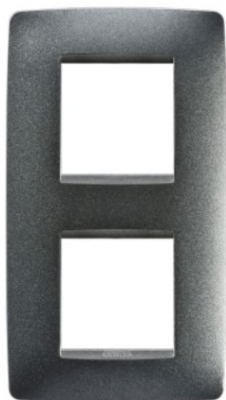

**GEWISS PLACA ORNAMENT CPROIECTOR HORUS ONE - IN PAINTED  
TECHNOPOLYMER - 2+2 MODUL VERTICAL CENTRE DISTANCE  
71MM - SLATE - CPROIECTOR HORUS**

Familie - ONE Internațional  
Descriere - 2+2 module  
Tip - Vertical  
Culoare - Ardezie  
Material - Tehnopolimer  
Finisare - Lucios  
Pentru montaj suport - GW16821, GW16822, GW16823  
Pentru dozaj - Rotund/Pătrat  
Glow test conductori - 650 °C  
Termo-presiune cu bilă - 70 °C  
Standard - EN 60669-1  
Electrocod - 0110  
Ware number - 85389099  
Pret: 48,56 lei (TVA inclus)

Detalii online: <https://www.materialelectrice.ro/placa-ornament-cproiector-horus-one-in-painted-technopolymer-2-2-modul-vertical-centre-distance-71mm-slate-cproiector-horus-208489>