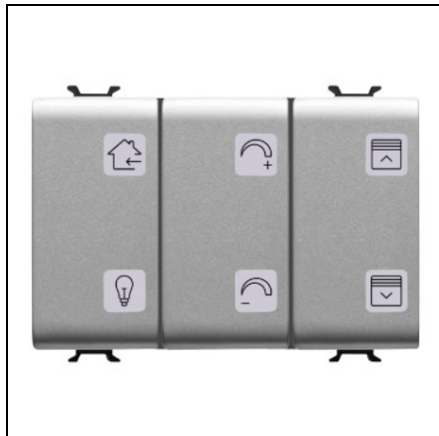

**GEWISS INTRERUPATOR CU REVENIRE PANEL WITH
INTERCHANGEABLE SYMBOL - KNX - 6 CHANNELS - 3 MODULE -
TITANIUM - CPROIECTOR HORUS**

Culoare - Titan
Nr. canale - 6
Nr. module Chorus - 3
Ware number - 85365080
Pret: 899,10 lei (TVA inclus)

Detalii online: <https://www.materialelectrice.ro/intrerupator-cu-revenire-panel-with-interchangeable-symbol-knx-6-channels-3-module-titanium-cproiector-horus-208453>