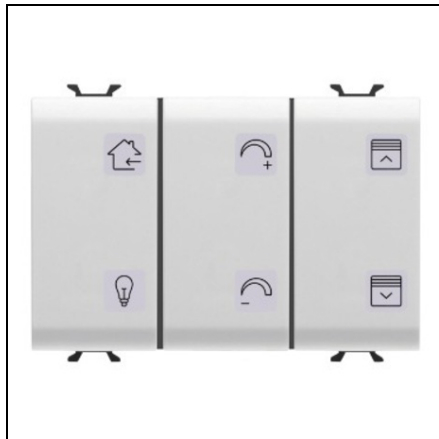

**GEWISS INTRERUPATOR CU REVENIRE PANEL WITH
INTERCHANGEABLE SYMBOL - KNX - 6 CHANNELS - 3 MODULE -
WHITE - CPROIECTOR HORUS**

Culoare - Alb
Nr. canale - 6
Nr. module Chorus - 3
Ware number - 85365080
Pret: 650,94 lei (TVA inclus)

Detalii online: <https://www.materialeelectrice.ro/intrerupator-cu-revenire-panel-with-interchangeable-symbol-knx-6-channels-3-module-white-cproiector-horus-208396>