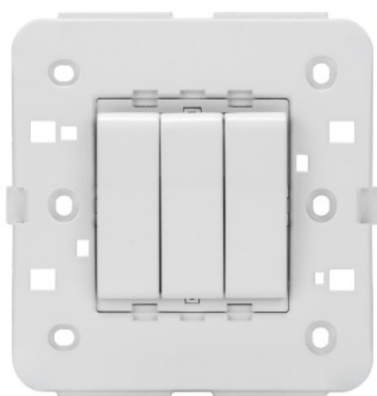

**GEWISS INTRERUPATOR CAP SCARA 250V AC - 10 AX - STANDARD  
ENGLIZ - 3 MODULS - WHITE - CPROIECTOR HORUS**

Categorie - 3 gang two-way switch  
Tip - 3 modul  
Tastă - Neutru  
Culoare - Alb  
Descriere - 1P - 10AX  
Tensiune - 250 V ac  
Rated power of 230V LED lamps - 100 W  
Standard - EN 60669-1  
Rezistență la tensiunea de test - 2000 V la 50 Hz pentru 1 minut  
Rezistența izolației - > 5 MOhm  
Terminale de cablare - Cu Țuruburi  
Funcționare prelungită (nr. de schimbări de poziție) - 40.000 la In 250 V ac  
 $\cos\phi=0,6$   
Termo-presiune cu bilă - 125 °C  
Glow Test conductori - 850 °C  
Strangere terminal la tracțiune cablu - > 50 N  
Capacitate strangere terminal cabluri flexibile (mm<sup>2</sup>) - min. 1,5 - max. 2,5  
Capacitate strangere terminal cabluri rigide (mm<sup>2</sup>) - min. 1,5 - max. 2,5  
Ware number - 85365080  
Pret: 56,48 lei (TVA inclus)

Detalii online: <https://www.materialeelectrice.ro/intrerupator-cap-scara-250v-ac-10-ax-standard-englez-3-moduls-white-cproiector-horus-208374>