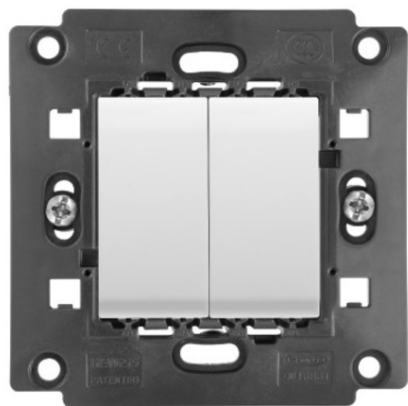

**GEWISS INTRERUPATOR CAP SCARA 250V AC - 16 AX - STANDARD  
ENGLIZ - 2 MODULS - WHITE - CPROIECTOR HORUS**

Categorie - Cap scarĂ dublu  
Tip - 2 modul  
TastĂ - Neutru  
Culoare - Alb  
Descriere - 1P - 16AX  
Tensiune - 250 V ac  
Rated power of 230V LED lamps - 200 W  
Standard - EN 60669-1  
RezistenĂ la tensiunea de test - 2000 V la 50 Hz pentru 1 minut  
RezistenĂ la izolaĂiei - > 5 MOhm  
Terminale de cablare - Cu Ăuruburi  
FuncĂionare prelungitĂ (nr. de schimbĂfiri de poziĂfie) - 40.000 la In 250 V ac  
 $\cos\phi=0,6$   
Termo-presiune cu bilĂ - 125 °C  
Glow Test conductori - 850 °C  
Strangere terminal la tracĂiune cablu - > 50 N  
Capacitate strangere terminal cabluri flexibile (mm<sup>2</sup>) - min. 0,75 - max. 2x4  
Capacitate strangere terminal cabluri rigide (mm<sup>2</sup>) - min. 0,5 - max. 2x2,5  
Ware number - 85365080  
Pret: 55,95 lei (TVA inclus)

Detalii online: <https://www.materialeelectrice.ro/intrerupator-cap-scara-250v-ac-16-ax-standard-englez-2-moduls-white-cproiector-horus-208372>