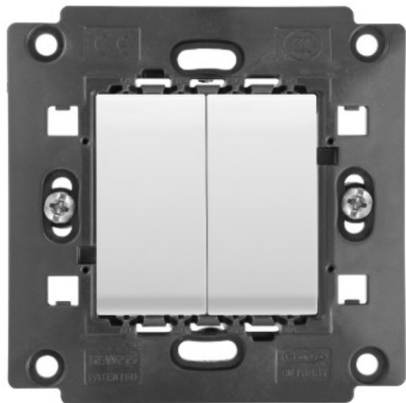

**GEWISS INTRERUPATOR 1P 250V AC - 16AX - STANDARD ENGLEZ -  
16 AX - 2 MODULS - WHITE - CPROIECTOR HORUS**

Categorie - IntrerupĂtor dublu  
Tip - 2 modul  
TastĂf - Neutru  
Culoare - Alb  
Descriere - 1P - 16AX  
Tensiune - 250 V ac  
Rated power of 230V LED lamps - 200 W  
Standard - EN 60669-1  
RezistenĂf la tensiunea de test - 2000 V la 50 Hz pentru 1 minut  
RezistenĂfa izolaĂiei - > 5 MOhm  
Terminale de cablare - Cu Ăuruburi  
FuncĂionare prelungitĂf (nr. de schimbĂfri de poziĂfie) - 40.000 la In 250 V ac  
 $\cos\phi=0,6$   
Termo-presiune cu bilĂf - 125 °C  
Glow Test conductori - 850 °C  
Strangere terminal la tracĂfiune cablu - > 50 N  
Capacitate strangere terminal cabluri flexibile (mm<sup>2</sup>) - min. 0,75 - max. 2x4  
Capacitate strangere terminal cabluri rigide (mm<sup>2</sup>) - min. 0,5 - max. 2x2,5  
Ware number - 85365080  
Pret: 39,51 lei (TVA inclus)

Detalii online: <https://www.materialeelectrice.ro/intrerupator-1p-250v-ac-16ax-standard-englez-16-ax-2-moduls-white-cproiector-horus-208369>