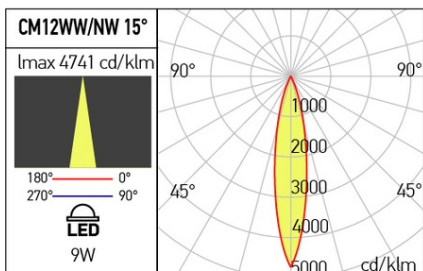

Furnizor: **Sc Trivolt Distribution SRL**
Reg. com.: J23/3300/2016
CIF: RO36421140
Adresa: Strada Apusului nr 3 (primul
sens giratoriu Tehodor Pallady-
Autostrada Soarelui), Catelu, Ilfov
Banca: BRD
IBAN: RO34BRDE441SV13182234410

ARELUX CM12NW MBK MODUL CU LED

Descriere

Modul echipat cu un LED COB cu temperatură de culoare alb neutru.
Corp/structură
Radiator din aluminiu turnat, vopsit in camp electrostatic, culoare neagră. Inel frontal din aluminiu turnat, vopsit in camp electrostatic, culoare negru mat.
Sistem optic
Sistem optic tip lentilă FRESNEL din policarbonat.
Aparataj de alimentare
Alimentator in curent constant livrat impreună cu modulul.
Aplicații
Iluminatul general de interior.
Garantie (ani)
3

In stoc/la comandă

In stoc

Putere

1x9W

Tensiune de intrare

220-240V AC

Curent ieșire alimentare

200 mA

Tensiune de ieșire

30-42V DC

Tip LED

COB CREE

Număr de LED-uri

1

Flux luminos al sistemului

785 lm

Flux luminos LED

920 lm

Eficiență luminoasă

87 lm/W

Temperatură de culoare LED

4000K

CRI

90

Optică

38°

Temperatura ambientală de lucru

-20 ÷ +40 °C

Finisaj

Negru mat

Greutate

0,20 kg

Standarde

EN 62493:2015, EN 62471:2008, EN 62031:2008 + A2:2015, EN 60529:1992 +

A2:2013, EN 55015:2013 + A1:2015, EN 61000-3-2:2014, EN 61000-3-3:2013, EN

61547:2009

Pret: 0,00 lei (TVA inclus)

Detalii online: <https://www.materialelectrice.ro/cm12nw-mbk-modul-cu-led-207897>