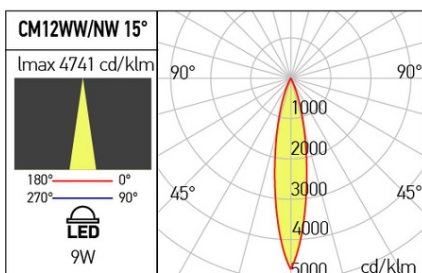

Furnizor: **Sc Trivolt Distribution SRL**
Reg. com.: J23/3300/2016
CIF: RO36421140
Adresa: Strada Apusului nr 3 (primul
sens giratoriu Tehodor Pallady-
Autostrada Soarelui), Catelu, Ilfov
Banca: BRD
IBAN: RO34BRDE441SV13182234410

ARELUX CM12UWW MWH MODUL CU LED

Descriere

Modul echipat cu un LED COB cu temperatură de culoare alb ultra cald.
Corp/structură
Radiator din aluminiu turnat, vopsit in camp electrostatic, culoare neagră. Inel frontal din aluminiu turnat, vopsit in camp electrostatic, culoare alb mat.
Sistem optic
Sistem optic tip lentilă FRESNEL din policarbonat.
Aparataj de alimentare
Alimentator in curent constant livrat impreună cu modulul.
Aplicații
Iluminatul general de interior.
Garantie (ani)
3

In stoc/la comandă

In stoc

Putere

1x9W

Tensiune de intrare

220-240V AC

Tip LED

COB CREE

Număr de LED-uri

1

Flux luminos al sistemului

723 lm

Flux luminos LED

830 lm

Eficiență luminoasă

80 lm/W

Temperatură de culoare LED

2700K

CRI

90

Optică

38°

Temperatura ambientală de lucru

-20 ÷ +40 °C

Finisaj

Alb mat

Standarde

EN 62493:2015, EN 62471:2008, EN 62031:2008 + A2:2015, EN 60529:1992 + A2:2013, EN 55015:2013 + A1:2015, EN 61000-3-2:2014, EN 61000-3-3:2013, EN 61547:2009

Pret: 0,00 lei (TVA inclus)

Detalii online: <https://www.materialeelectrice.ro/cm12uww-mwh-modul-cu-led-207892>