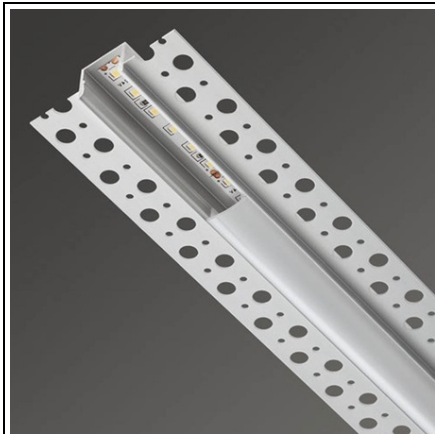

ARELUX PRF041/300 PROFIL

Descriere

Profil din aluminiu extrudat E™ i anodizat, cu dispersor din policarbonat satinat, montaj incastrat in tavane sau pereE>i din gipscarton, cu profilul fĂfrĂf ramĂf vizibilĂf, fixare deasupra panourilor din gips. Se utilizeazĂf pentru instalarea E™ i rĂfcirea benzilor flexibile cu LED-uri.