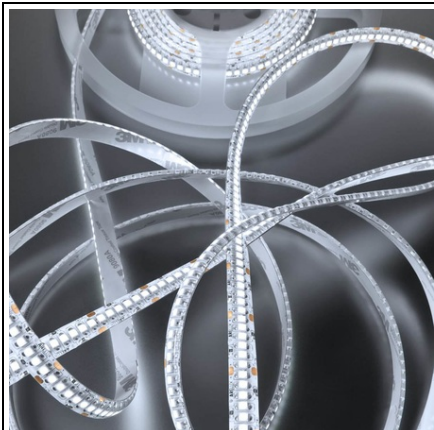

ARELUX RB224020UWW BANDĂ FLEXIBILĂ CU LED-URI

Descriere

Bandă flexibilă cu LED-uri tip 2835 SMD, 240 LED/m, lumină alb ultra cald, pentru interior (IP20). Lungime totală de 5m, secționabilă la fiecare 33,3 mm în grupuri de câte 8 LED-uri sau multiplu. Fixare rapidă, datorită benzii biadezive 3M (aplicată pe spatele benzii cu LED-uri).