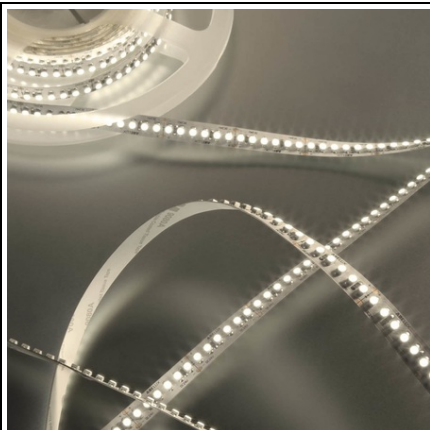

ARELUX RB219220NW30M BANDĂ FLEXIBILĂ CU LED-URI

Descriere

Bandă flexibilă cu LED-uri tip 2835 SMD, 192 LED/m, lumină alb neutru, pentru interior (IP20). Lungime totală de 30m, secționabilă la fiecare 41,7 mm în grupuri de câte 8 LED-uri sau multiplu. Fixare rapidă, datorită benzii biadezive 3M (aplicată pe spatele benzii cu LED-uri).

Important

Dimensiunea totală de 30m permite tăierea și livrarea lungimilor de bandă mai mici decât 5m, fără obligația cumpărării unei role complete de 5m. Lungimea maximă admisă pentru o bandă cu o singură alimentare, fără a avea neuniformități în nivelul de iluminat de la un capăt la altul, este de 5m.