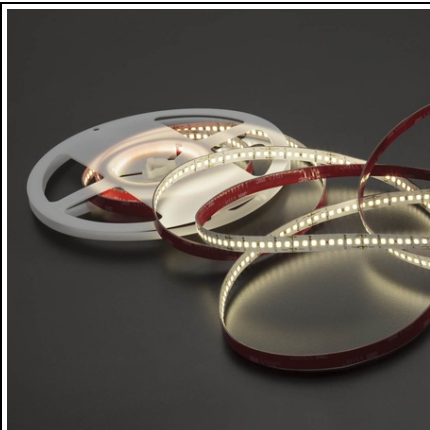

### **ARELUX RB219220NWCRI90 BANDĂ FLEXIBILĂ CU LED-URI**

#### Descriere

Bandă flexibilă cu LED-uri tip 2835 SMD, 192 LED/m, lumină alb neutră, factor de redare a culorii CRI90, pentru interior (IP20). Lungime totală de 5m, secționabilă la fiecare 41,7 mm în grupuri de câte 8 LED-uri sau multiplu. Fixare rapidă, datorită benzii biadezive 3M (aplicată pe spatele benzii cu LED-uri).

5m/960 LED

Număr LED/metru

192 LED/m

Putere W/m

18W

Putere W/lungime totală

90W

Standarde