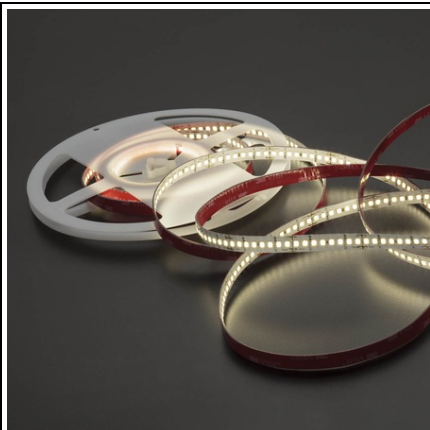

### **ARELUX RB219220UWWCRI90 BANDĂ FLEXIBILĂ CU LED-URI**

#### Descriere

Bandă flexibilă cu LED-uri tip 2835 SMD, 192 LED/m, lumină alb ultra cald, factor de redare a culorii CRI90, pentru interior (IP20). Lungime totală de 5m, secționabilă la fiecare 41,7 mm în grupuri de câte 8 LED-uri sau multiplu. Fixare rapidă, datorită benzii biadezive 3M (aplicată pe spatele benzii cu LED-uri).