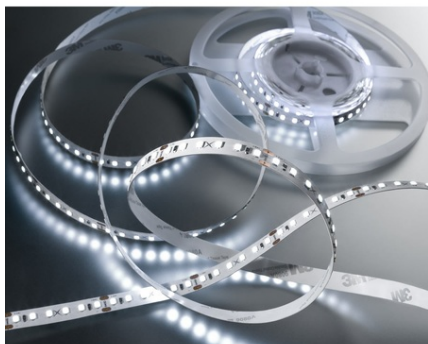

ARELUX RB212820NW30M BANDĂ FLEXIBILĂ CU LED-URI

Descriere

Bandă flexibilă cu LED-uri tip 2835 SMD, 128 LED/m, lumină alb neutru, pentru interior (IP20). Lungime totală de 30m, secționabilă la fiecare 62,5 mm în grupuri de câte 8 LED-uri sau multiplu. Fixare rapidă, datorită benzii biadezive 3M (aplicată pe spatele benzii cu LED-uri).

Important

Dimensiunea totală de 30m permite tăierea și livrarea lungimilor de bandă mai mici decât 5m, fără obligativitatea cumpărării unei role complete de 5m. Lungimea maximă admisă pentru o bandă cu o singură alimentare, fără a avea neuniformități în nivelul de iluminat de la un capăt la altul, este de 5m.

30m/3840 LED

Număr LED/metru

128 LED/m

Putere W/m

12W

Putere W/lungime totală

360W

Standarde