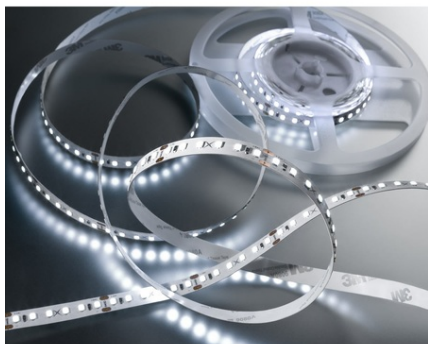

ARELUX RB212820WW30M BANDĂ FLEXIBILĂ CU LED-URI

Descriere

Bandă flexibilă cu LED-uri tip 2835 SMD, 128 LED/m, lumină albă caldă, pentru interior (IP20). Lungime totală de 30m, secționabilă la fiecare 62,5 mm în grupuri de câte 8 LED-uri sau multiplu. Fixare rapidă, datorită benzii biadezive 3M (aplicată pe spatele benzii cu LED-uri).

Important

Dimensiunea totală de 30m permite tăierea și livrarea lungimilor de bandă mai mici decât 5m, fără obligativitatea cumpărării unei role complete de 5m. Lungimea maximă admisă pentru o bandă cu o singură alimentare, fără a avea neuniformități în nivelul de iluminat de la un capăt la altul, este de 5m.

Aplicații

Iluminat arhitectural de contur, iluminat general indirect (scafe, nișe, tavane false), iluminat comercial de prezentare (vitrine și rafturi).

Garantie (ani)

3

In stoc/la comandă

In stoc

Putere

360W