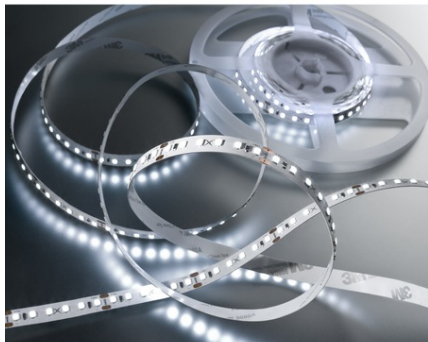

### **ARELUX RB212820UWW BANDĂ FLEXIBILĂ CU LED-URI**

#### Descriere

Bandă flexibilă cu LED-uri tip 2835 SMD, 128 LED/m, lumină alb ultra cald, pentru interior (IP20). Lungime totală de 5m, secționabilă la fiecare 62,5 mm în grupuri de câte 8 LED-uri sau multiplu. Fixare rapidă, datorită benzii biadezive 3M (aplicată pe spatele benzii cu LED-uri).

Număr de LED-uri

640

Flux luminos al sistemului

1460 lm/m

Flux luminos LED

1460 lm/m

Eficiență luminoasă

122 lm/W