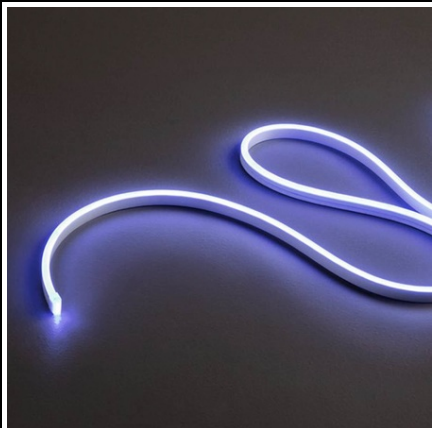

ARELUX SNK6X12CW BANDĂ FLEXIBILĂ CU LED-URI

Descriere

Bandă flexibilă cu LED-uri (SMD 2835, 120 LED/m), temperatură de culoare alb rece, acoperire etanșă din silicon (IP67), cu posibilitate de îndoire pe orizontală. Lungime totală rolă 20m, secționabilă la fiecare 100 mm sau multiplu al acestei dimensiuni. Prevăzută cu cablu de alimentare la ambele capete. Sunt disponibile accesorii de etanșare care au dușuri și de fixare. Toate accesoriile se comandă separat.

Aplicații

Iluminat decorativ de interior sau exterior. Datorită secționării reduse, a elasticității și a diversității de culori, poate fi utilizată în mod deosebit la producerea literelor și semnelor luminoase în iluminatul publicitar.