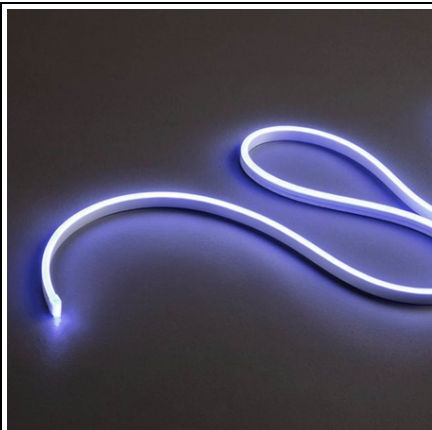

ARELUX SNK6X12WW BANDĂ FLEXIBILĂ CU LED-URI

Descriere

Bandă flexibilă cu LED-uri (SMD 2835, 120 LED/m), temperatură de culoare alb cald, acoperire etanșă din silicon (IP67), cu posibilitate de îndoire pe orizontală. Lungime totală rolă 20m, secționabilă la fiecare 100 mm sau multiplu al acestei dimensiuni. Prevăzută cu cablu de alimentare la ambele capete. Sunt disponibile accesorii de etanșare care au două tipuri de fixare. Toate accesoriile se comandă separat.

Aplicații

Iluminat decorativ de interior sau exterior. Datorită secționării reduse, a elasticității și a diversității de culori, poate fi utilizată în mod deosebit la producerea literelor și semnelor luminoase în iluminatul publicitar.