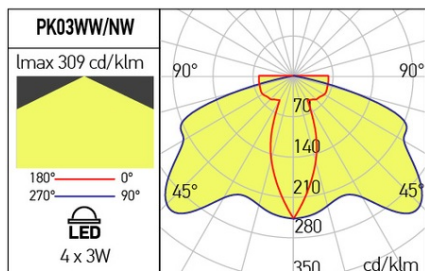

Furnizor: **Sc Trivolt Distribution SRL**
Reg. com.: J23/3300/2016
CIF: RO36421140
Adresa: Strada Apusului nr 3 (primul
sens giratoriu Tehodor Pallady-
Autostrada Soarelui), Catelu, Ilfov
Banca: BRD
IBAN: RO34BRDE441SV13182234410

ARELUX PK03NW CORP APARENT

Descriere

Corp de iluminat cu montaj aparent pe pardoseală, pentru zone pietonale, echipat cu LED COB, cu temperatură de culoare alb neutru. Livrat cu garnituri de etanșare din silicon, echipat cu presetupă de acces din oțel inoxidabil, pentru cablul de alimentare.

Corp/structură

Carcasă din aluminiu turnat, vopsită în câmp electrostatic culoare gri închis. Partea de fixare din policarbonat transparent, cu rezistență mecanică mărită.

Sistem optic

Dispensar din policarbonat transparent. Distribuție laterală în patru direcții (R-4).

Aparataj de alimentare

Alimentator în curent constant incorporat. Clemă de conexiuni 2P+N (10A/250V/2,5 mm²).

Aplicații

Marcarea zonelor de acces și a zonelor de circulație pietonală.

Garanție (ani)

3

În stoc/la comandă

La comandă

Putere

4x3W

Tensiune de intrare

220-240V AC

Tip LED

COB EDISON

Număr de LED-uri

4

Flux luminos al sistemului

277 lm

Flux luminos LED

1070 lm

Eficiență luminoasă

23 lm/W

Temperatură de culoare LED

4000K

CRI

80

Optică

R-4 (dispersiune laterală în patru direcții)

Sarcină totală pasivă

500 kg

Temperatura ambientală de lucru

-40 ÷ +40 °C

Finisaj

Gri închis

Greutate

0,63 kg

Standarde

EN 60598-1:2015, EN 60598-2-13:2006 + A1:2012, EN 62493:2015, EN 62471:2008, EN 62031:2008 + A2:2015, EN 60529:1992 + A2:2013, EN 55015:2013, EN 61000-3-2:2014, EN 61000-3-3:2013, EN 61547:2009

Pret: 0,00 lei (TVA inclus)

Detalii online: <https://www.materialelectrice.ro/pk03nw-corp-aparent-207772>