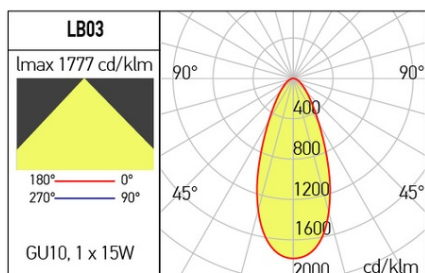

ARELUX LB03 DG CORP APARENT

Descriere

PlafonierĂ etanÈ™Ăf (IP54), cu distribuÈ™ie directĂf a fluxului luminos, formĂf rotundĂf, pentru becuri cu LED-uri cu duliE27.

Corp/structurĂf

Corpul din aluminiu turnat, vopsit in camp electrostatic, culoare gri inchis. Garnituri de etanĂfare din silicon.