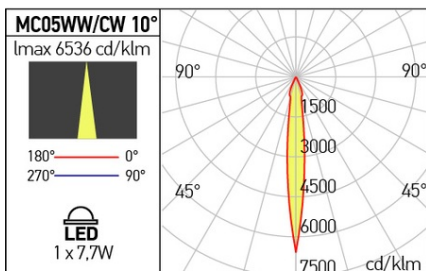

Furnizor: **Sc Trivolt Distribution SRL**
Reg. com.: J23/3300/2016
CIF: RO36421140
Adresa: Strada Apusului nr 3 (primul
sens giratoriu Tehodor Pallady-
Autostrada Soarelui), Catelu, Ilfov
Banca: BRD
IBAN: RO34BRDE441SV13182234410

ARELUX MC05CW BK PROIECTOR

Descriere

Micro proiector orientabil Ț™ i dimabil (PWM) pentru Ț™ inĂf miniaturalĂf cu un circuit model MICROTRACK, echipat cu un MID POWER LED, temperaturĂf de culoare alb rece Ț™ i sistem mecanic de fixare prin glisare. Sistem optic reglabil.

Corp/structurĂf

CarcasĂf din aluminiu turnat Ț™ i anodizat, vopsitĂf in camp electrostatic, culoare neagrĂf.

Sistem optic

LentilĂf de focalizare din policarbonat. Sistem optic reglabil prin modificarea distanĂf ei focale, cu unghiuri cuprinse intre 10° Ț™ i 40°.

Aparataj de alimentare

Tensiune de alimentare 24V DC. Este prevĂfzut cu adaptor din policarbonat pentru micro Ă YinĂf cu un circuit. Dimabil intre 5% Ț™ i 100% prin intermediul potenĂf iometrului rotativ aflat pe adaptorul pentru Ț™ inĂf.

AplicaĂf ii

Iluminatul vitrinelor pentru expunerea bijuteriilor sau a altor obiecte de valoare.

Iluminatul operelor de artĂf, iluminatul in hoteluri Ț™ i restaurante Ț™ i iluminatul domestic.

GaranĂf ie (ani)

5

In stoc/la comandĂf

In stoc

Putere

7,7W

Tensiune de intrare

24V DC

Driver recomandat

AT24, ATN24, ATS, ATUS

Tip LED

MID POWER LED CREE

NumĂf r de LED-uri

1

Flux luminos al sistemului

156-278 lm

Flux luminos LED

850 lm

EficienĂf luminoasĂf

28-44 lm/W

TemperaturĂf de culoare LED

5000K

CRI

90

OpticĂf

10°-40°

Temperatura ambientalĂf de lucru

-20 ÷ +50 °C

Finisaj

Negru

Standarde

EN 60598-1:2015, EN 60598-2-1:1989, EN 62493:2015, EN 62471:2008, EN 62031:2008 + A2:2015, EN 60529:1992 + A2:2013, EN 55015:2013 + A1:2015, EN 61000-3-2:2014, EN 61000-3-3:2013, EN 61547:2009

Pret: 0,00 lei (TVA inclus)

Detalii online: <https://www.materialeelectrice.ro/mc05cw-bk-proiector-207696>