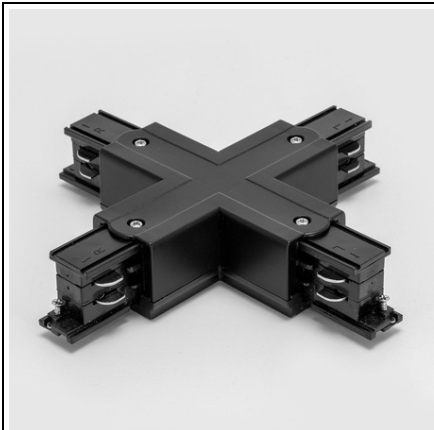

ARELUX TKN1011DALI BK

Descriere

Element de conexiune in cruce E[™] i alimentare pentru patru ÅŸine DALI.

Corp/structurÅŸ

Policarbonat de culoare neagrÅŸ vopsit negru.

Aparataj de alimentare

Conexiunea se realizeazÅŸ prin lamele metalice flexibile. tensiunea maximÅŸ admisÅŸ
intre contactele de fazÅŸ ÅŸi cel de nul este de 250V. Intensitatea maximÅŸ a curentului
suportat printr-un contact de fazÅŸ este de 5,3A. RealizeazÅŸ E[™] i continuitatea
circuitului DALI.