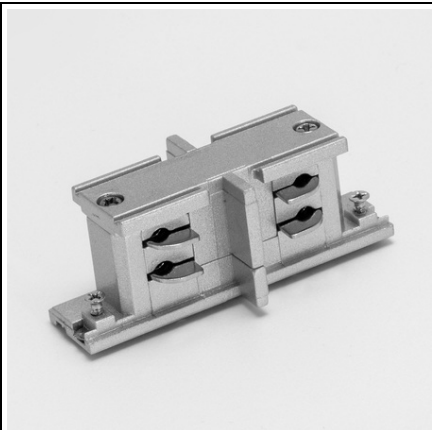

### **ARELUX TKN1004DALI S**

#### Descriere

Conector liniar pentru conexiunile mecanicÄi Äi electricÄi a douÄi Äine DALI.

Corp/structurÄi

Policarbonat de culoare gri.

Aparataj de alimentare

Conexiunea se realizeazÄi prin lamele metalice flexibile. tensiunea maximÄi admisÄi  
intre contactele de fazÄi Äi cel de nul este de 250V. Intensitatea maximÄi a curentului  
suportat printr-un contact de fazÄi este de 5,3A. RealizeazÄi E<sup>™</sup> i continuitatea  
circuitului de comandÄi DALI.