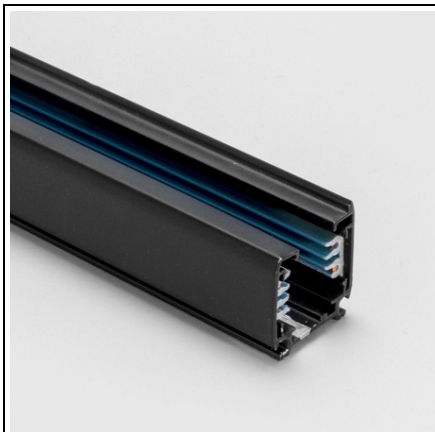

ARELUX TKN100DALI BK È™INĂF

Descriere

È™inĂf cu trei circuite È™™i circuit separat de comandĂf, lungime 2m, pentru proiectoare cu alimentatoare DALI.

Corp/structurĂf

Corpul È™™inei este confecĂfionat din profil de aluminiu extrudat vopsit in camp electrostatic, culoare neagrĂf.

Aparataj de alimentare

La interior sunt patru conductoare din cupru (trei faze L1, L2, L3 È™™i un nul, N), izolate fiecare faĂfĂf de corpul È™™inei printr-un profil de PVC. Tensiunea maximĂf admisĂf intre fiecare fazĂf È™™i nul este de 250V. Intensitatea maximĂf a curentului suportat pe toate cele trei circuite sumate (L1+L2+L3) este de 16A. Puterea maximĂf admisĂf la tensiunea nominalĂf de intrare este de 3,7kW. Circuit separat pentru controlul DALI.