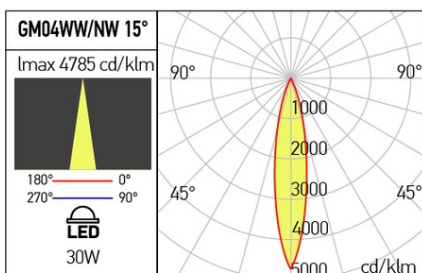

ARELUX GM04NW SWH PROIECTOR

Descriere

Proiector orientabil de interior, cu adaptor pentru E™ inĂf cu trei circuite, echipat cu LED COB, temperaturĂf de culoare alb neutru.

Corp/structurĂf

StructurĂf din aluminiu extrudat, vopsitĂf in camp electrostatic, culoare albĂf cu finisaj sablat.